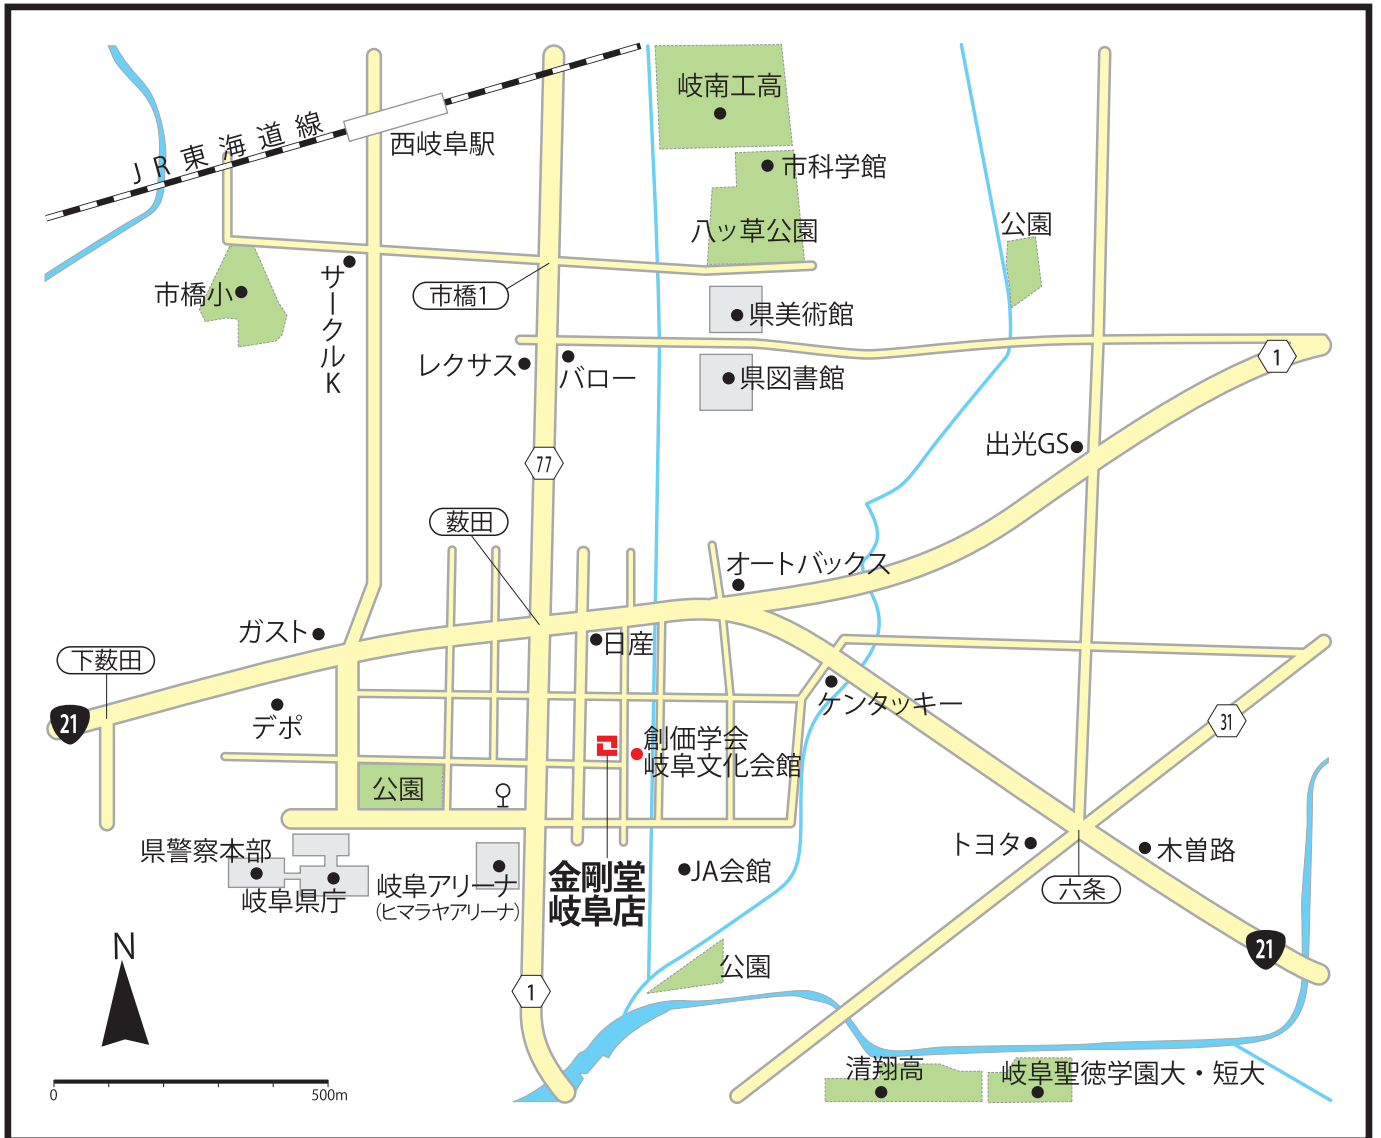

# 金剛堂 岐阜店

〒500-8383 岐阜市江添2-5-7(岐阜文化会館横)

交通：JR／西岐阜駅下車 徒歩25分

岐阜バス／名鉄岐阜駅、JR岐阜駅北口より県庁行・ふれあい会館前行

江添下車 徒歩3分・JA会館前下車 徒歩3分

定休日：月曜日 営業時間：9:00～19:00

**TEL(058)277-7122**

# 金剛堂 岐阜店

〒500-8383 岐阜市江添2-5-7(岐阜文化会館横)

定休日：月曜日 営業時間：9:00～19:00

**TEL(058)277-7122**