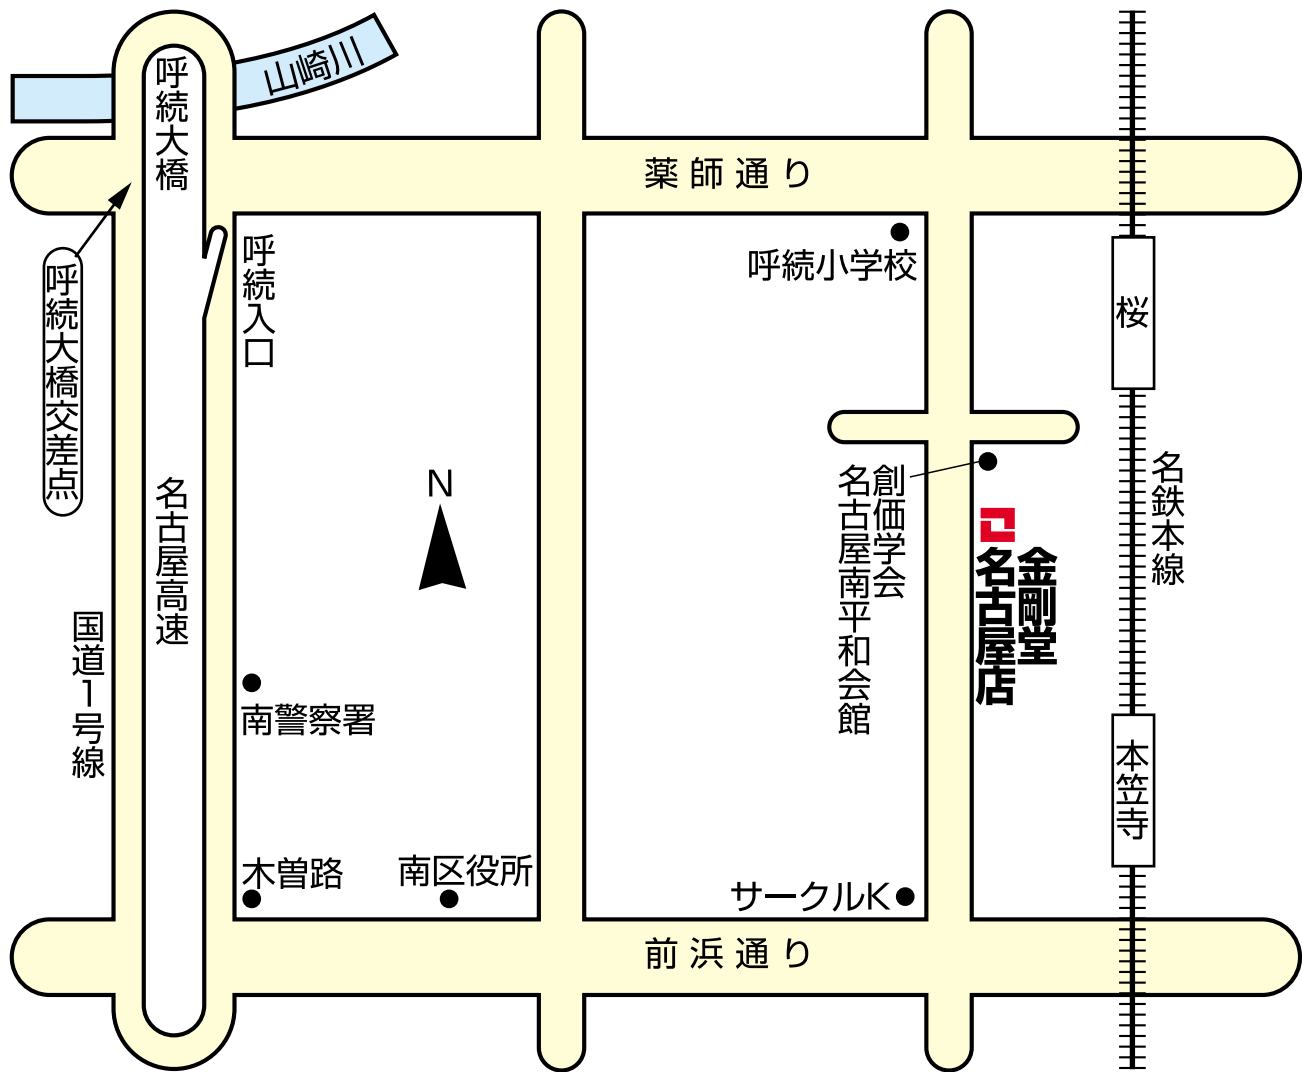

金剛堂 名古屋店

〒457-0014 名古屋市南区呼続5-4-32 (名古屋南平和会館そば)

交通：名鉄本線／本笠寺駅下車 徒歩5分

定休日：水曜日 営業時間：9:00～19:00

TEL(052)825-0700

金剛堂 名古屋店

〒457-0014 名古屋市南区呼続5-4-32 (名古屋南平和会館そば)

TEL (052) 825-0700